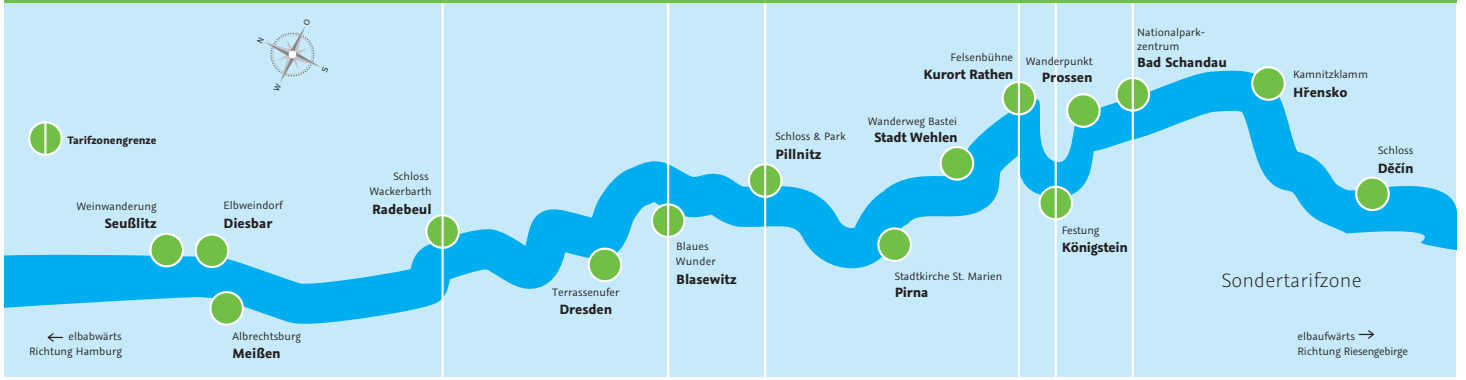

LINIENFAHRTEN // 01.04. - 31.10.2021

FAHRGEBIET MEIßEN	Fahrtage	Fahrzeit	Seußlitz Weinwanderung	Diesbar Elbweindorf	Meißen Albrechtsburg	Radebeul Schloss Wackerbarth	Dresden Terrassenufer								
Sächsische Weinstraße 	täglich ab 02.05.	8 h 30 min	↻ 12:50 ↻ 13:30	12:40 13:45	12:00 15:00	10:45 16:35	09:45 18:15								
FAHRGEBIET DRESDEN	Fahrtage	Fahrzeit	Dresden Terrassenufer	Blasewitz Blaues Wunder	Pillnitz Schloss Pillnitz										
Stadtfahrt zu Wasser 	täglich	1 h 30 min	↻ 11:00 ↻ 12:30	11:50 11:55											
	täglich	1 h 30 min	↻ 13:00 ↻ 14:30	13:50 13:55											
	täglich	1 h 30 min	↻ 15:00 ↻ 16:30	15:50 15:55											
	täglich	1 h 30 min	↻ 16:00 ↻ 17:30	16:50 16:55											
Kulturerbefahrt 	Sa 02.05.-03.10.	2 h	↻ 11:45 ↻ 13:45	12:25 12:25											
Canalettofahrt 	Sa 02.05.-03.10.	1 h	↻ 14:30												
	Sa 02.05.-03.10.	1 h	↻ 16:15												
Schlösserfahrt 	täglich	3 h 15 min	↻ 10:00 ↻ 13:15	10:50 12:45	11:50 12:10										
	täglich	3 h 15 min	↻ 12:00 ↻ 15:15	12:50 14:45	13:50 14:10										
	täglich	3 h 15 min	↻ 14:00 ↻ 17:15	14:50 16:45	15:50 16:10										
Abendliche Schlösserfahrt 	Mi & Do 02.05.-03.10.	3 h	↻ 19:00 ↻ 22:00	19:50 21:30	20:50 20:55										
FAHRGEBIET SÄCHSISCHE SCHWEIZ	Fahrtage	Fahrzeit	Dresden Terrassenufer	Blasewitz Blaues Wunder	Pillnitz Schloss Pillnitz	Pirna Städtliche St. Marien	Stadt Wehlen Wanderweg Bastei	Kurort Rathen Felsenbühne	Königstein Festung Königstein	Prossen Wanderpunkt	Bad Schandau Nationalparkzentrum	Hřensko Kamnitzklamm	Děčín Schloss Decin		
Sächsische Schweiz 	täglich	8 h 30 min	↻ 09:30 ↻ 18:00	10:10 17:30	11:00 17:00	12:05 16:20	12:50 15:45	13:20 15:30	14:15 15:00						
Wanderdampfer 	täglich 16.05.-26.09.	9 h 30 min	↻ 10:15 ↻ 19:45	10:55 19:15	11:45 18:45	12:50 18:05	13:35 17:30	14:05 17:15	14:50 16:45	15:05 16:30	15:35 16:15				
Fahrt ins Böhmisches 	02.05.-15.05. 27.09.-03.10.	8 h 45 min							↻ 09:45 ↻ 18:30	10:00 18:15	11:00 18:00	11:50 17:20	14:00 16:00		
Fotofahrt 	25.09.	1 h 30 min								↻ 07:00 ↻ 08:30		07:50 07:50			
Nationalparklinie 	täglich	7 h			↻ 12:00 ↻ 12:45	11:20 13:45	10:45 14:30	10:30 15:00	10:00 15:45	09:45 16:00	09:30 16:30				
Schrammsteinfahrt 	Fr & Sa 02.05.-03.10.	1 h 30 min								↻ 17:00 ↻ 18:30		17:50 17:50			
Elbtallinie 	täglich	9 h 30 min	↻ 16:15 ↻ 16:30	15:45 17:10	15:15 18:00	↻ 09:30 ↻ 14:35 ↻ 19:00	10:15 14:00	10:45 13:45	11:30 13:15	11:45 13:00	12:15 12:45				
Abenddampfer 	15.05./19.06. 17.07./14.08. 11.09.	1 h 30 min				↻ 19:30 ↻ 21:00	20:20 20:20								

01. Mai 2021 gemäß Sonderfahrplan

LEGENDE

↻ elbaufwärts

↻ elbabwärts

↻ Wendepunkt

↻ Rundfahrt

Schaufelraddampfer

Motorschiff

WEIßE FLOTTE SACHSEN GmbH

+49 351 866090 · service@sdsgruppe.de · saechsische-dampfschiffahrt.de