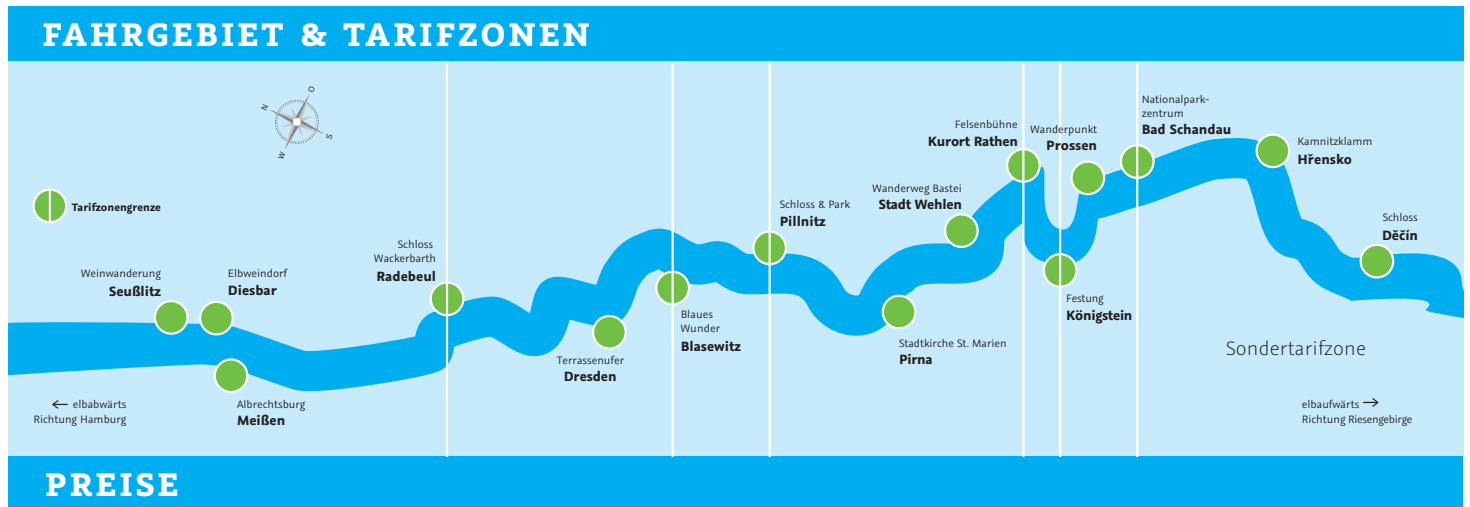

Fahrplan & Tarife 2021

PREISE

TARIFE	♿ Erwachsene	♿ Kinder, Schüler und Studenten	FAHRRADMITNAHME
Kurzstrecke bis 20 min	7,50 €	5,00 €	3,00 € pro Fahrrad
1 Tarifzone	12,00 €	9,00 €	Die Entscheidung, ob Fahrräder mitgenommen werden können, obliegt dem Schiffpersonal vor Ort. Bezüglich der Unterbringung können nach Maßgabe des Schiffspersonals entsprechende Platzzuweisungen erfolgen.
2 Tarifzonen	17,00 €	13,00 €	
3 Tarifzonen	22,00 €	16,00 €	
ab 4 Tarifzonen	25,00 €	18,00 €	
Rückfahrt in Verbindung mit Hinfahrt	7,00 €	4,00 €	

GROß & klein

Freie Fahrt für ein Kind in Begleitung eines vollzahlenden Erwachsenen auf Linienfahrten.

GRUPPENRABATTE

11 - 39 Personen 5 % **ab 40 Personen** 10 %
Gültig auf Linienfahrten.

WOCHENKARTE

♿ 60,00 € ♿ 40,00 €

01. Mai 2021 gemäß Sonderfahrplan

LEGENDE

↻ elbaufwärts

↻ elbabwärts

↻ Wendepunkt

↻ Rundfahrt

Schaufelraddampfer

Motorschiff